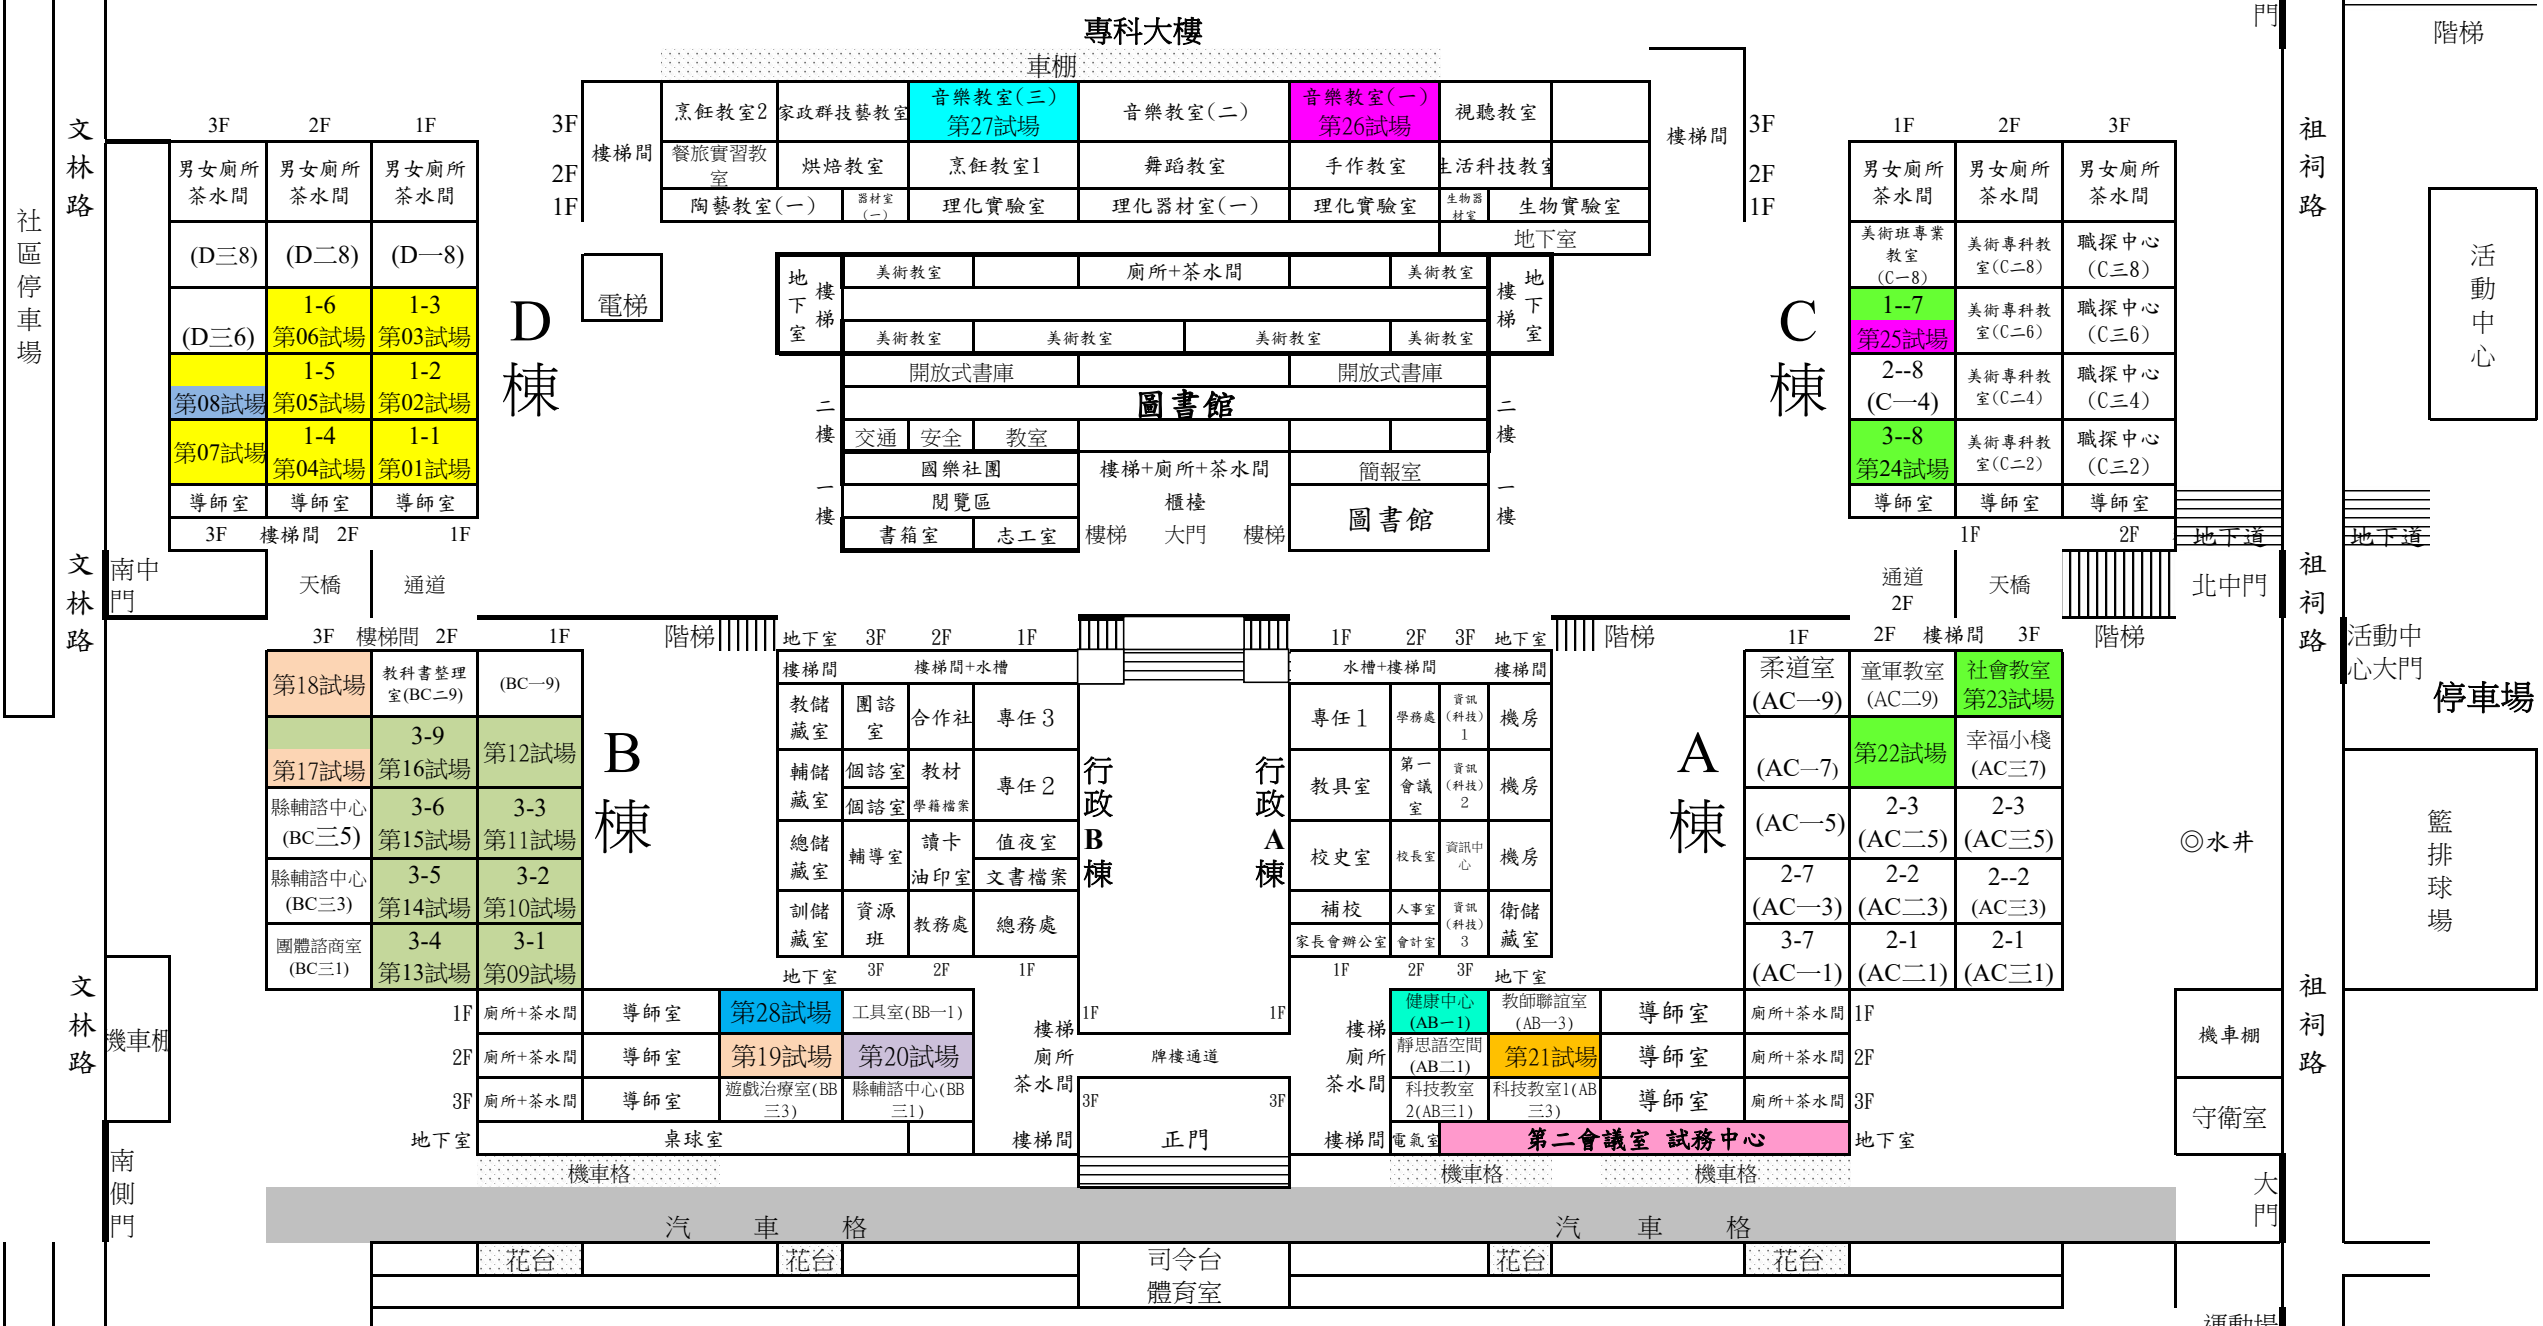

文化路

文化路

文化路

文化路

南投縣113學年度國民中小學暨附設幼兒園教師聯合甄選

【初試試場配置圖】

- | | | | | | |
|----------------|----------------|------|-------------|--------------|----------------|
| 幼兒園普通班教師(一般生) | 正門左轉D棟第01-08試場 | 健康中心 | 正門右轉一樓 | 國小英語專長教師 | 正門右轉第21試場 |
| 幼兒園普通班教師(原住民生) | 正門左轉D棟第08試場 | 試務中心 | 正門右轉地下室 | 國小資訊專長教師 | 正門右轉第21試場 |
| 幼兒園身心障礙類特教班教師 | 正門左轉D棟第08試場 | 備用考場 | 正門左轉一樓第28試場 | 國中特殊教育身心障礙類 | 正門右轉A棟第22-23試場 |
| 國小普通班教師(一般生) | 正門左轉B棟第09-17試場 | | | 國中特殊教育身心障礙類 | 正門右轉C棟第24-25試場 |
| 國小普通班教師(原住民生) | 正門左轉B棟第17試場 | | | 國中視覺藝術(藝才班) | 正門右轉C棟第25試場 |
| 國小身心障礙類特教班教師 | 正門左轉B棟第17-19試場 | | | 國中視覺藝術(藝才班) | 三樓音樂教室第26試場 |
| 國小美勞專長教師 | 正門左轉二樓19試場 | | | 國中本土語文(閩南語文) | 三樓音樂教室第27試場 |
| 國小音樂專長教師 | 正門左轉二樓20試場 | | | 國中特殊教育資賦優異類 | 三樓音樂教室第27試場 |
| 國小專任輔導教師 | 正門左轉二樓20試場 | | | | |

運動場

漳和通道

武當宮

學生自行車停車棚